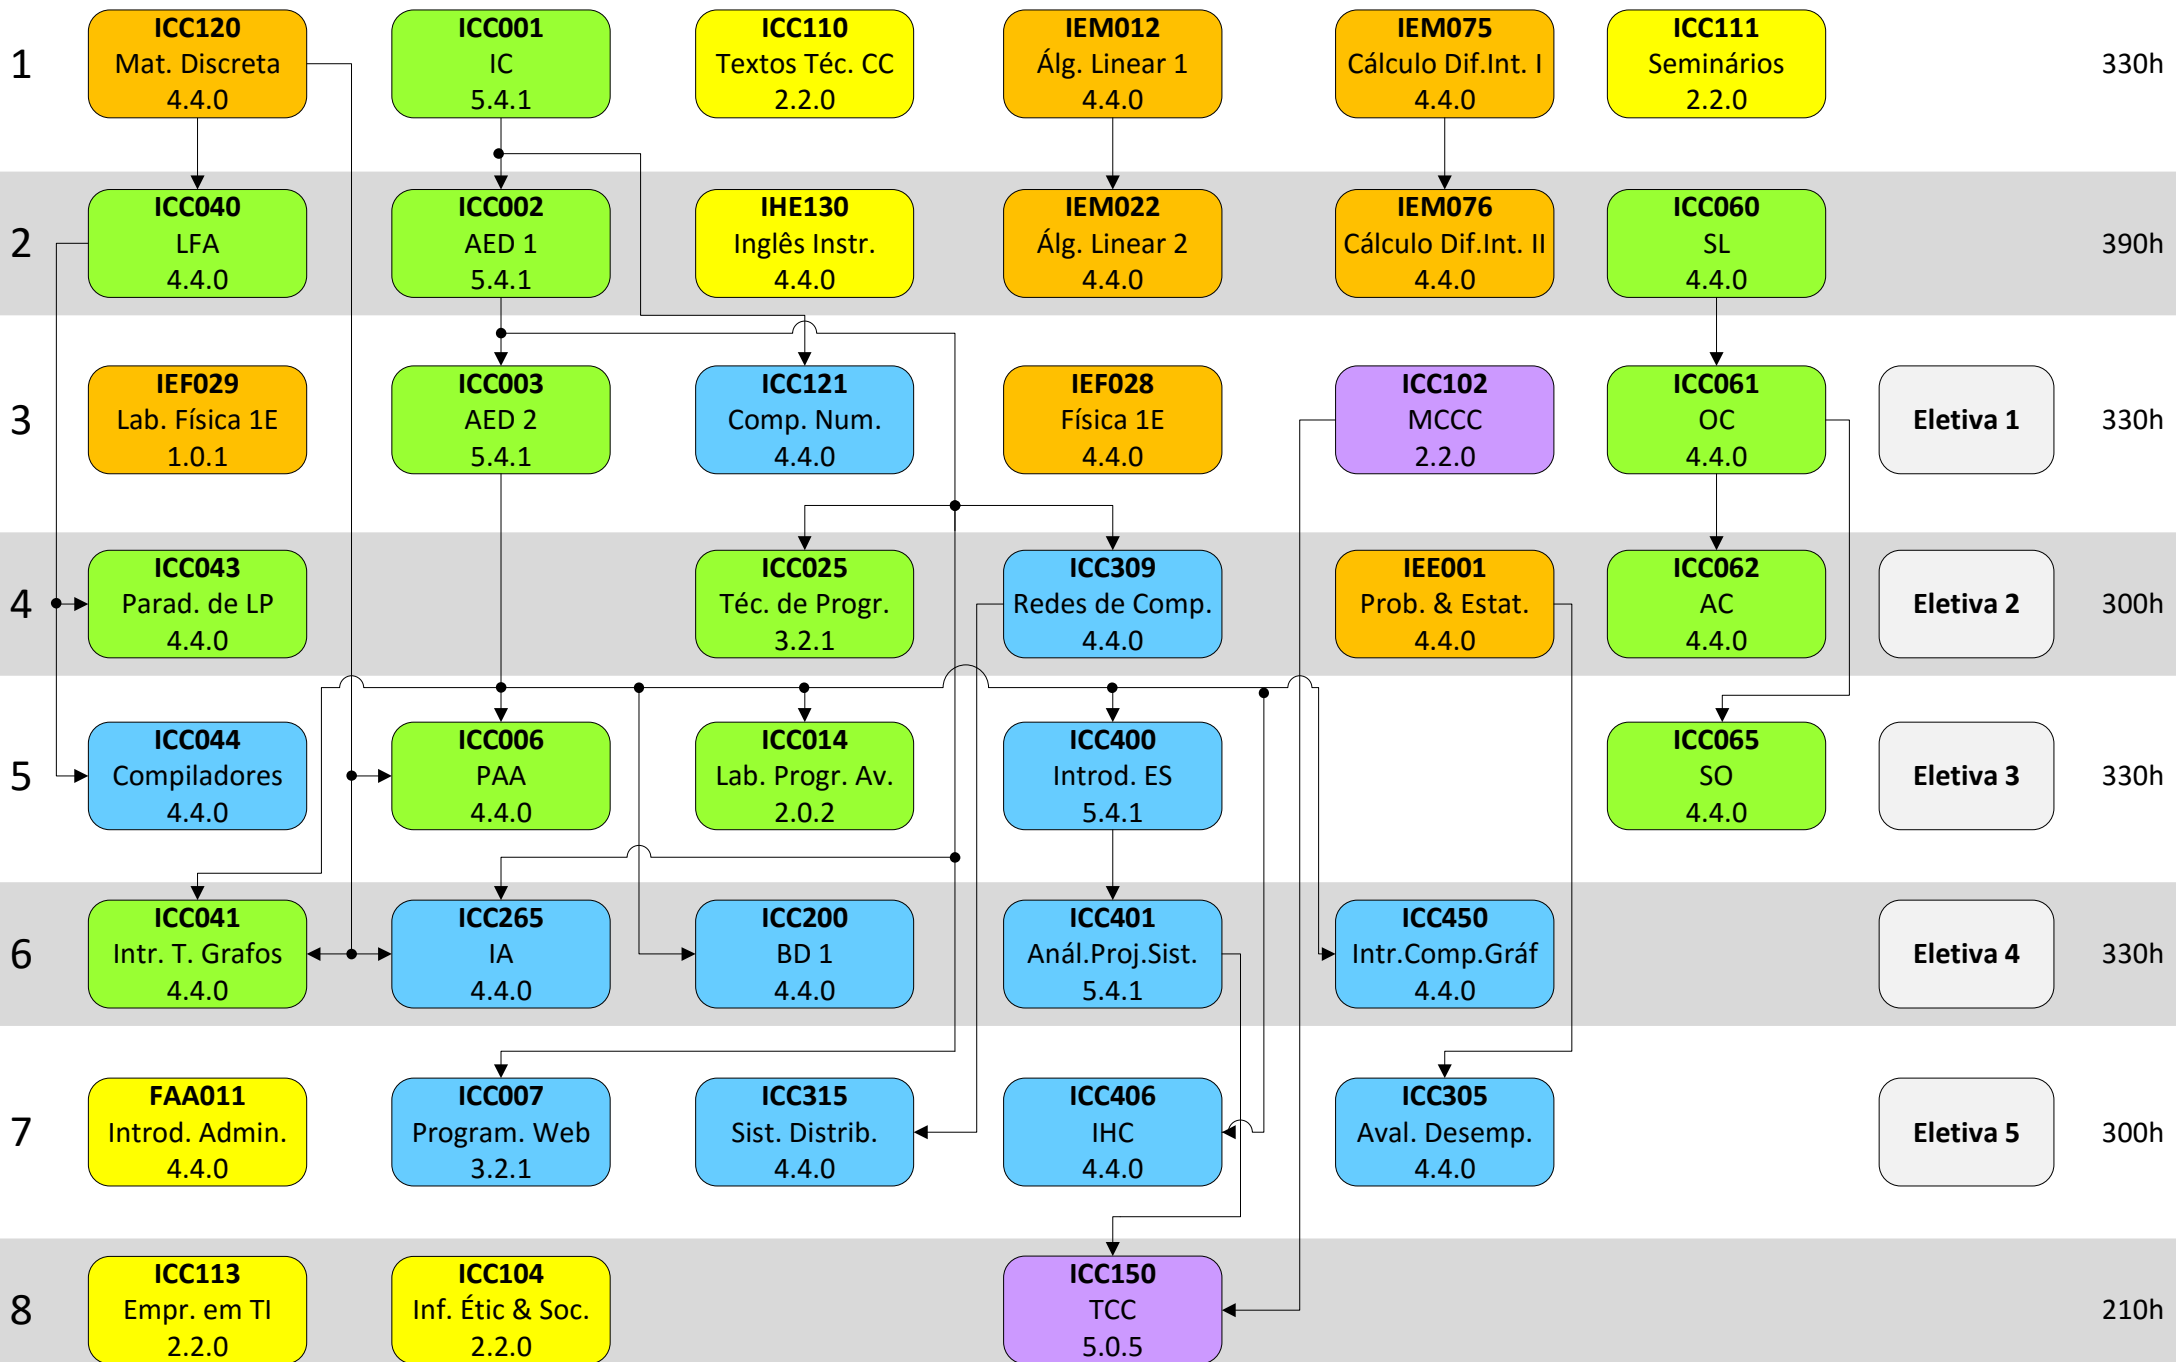

MATRIZ CURRICULAR DO CURSO DE CIÊNCIA DA COMPUTAÇÃO (UFAM) - VERSÃO 2016/1

TOTAL (OBRIGATÓRIAS): 2.520h