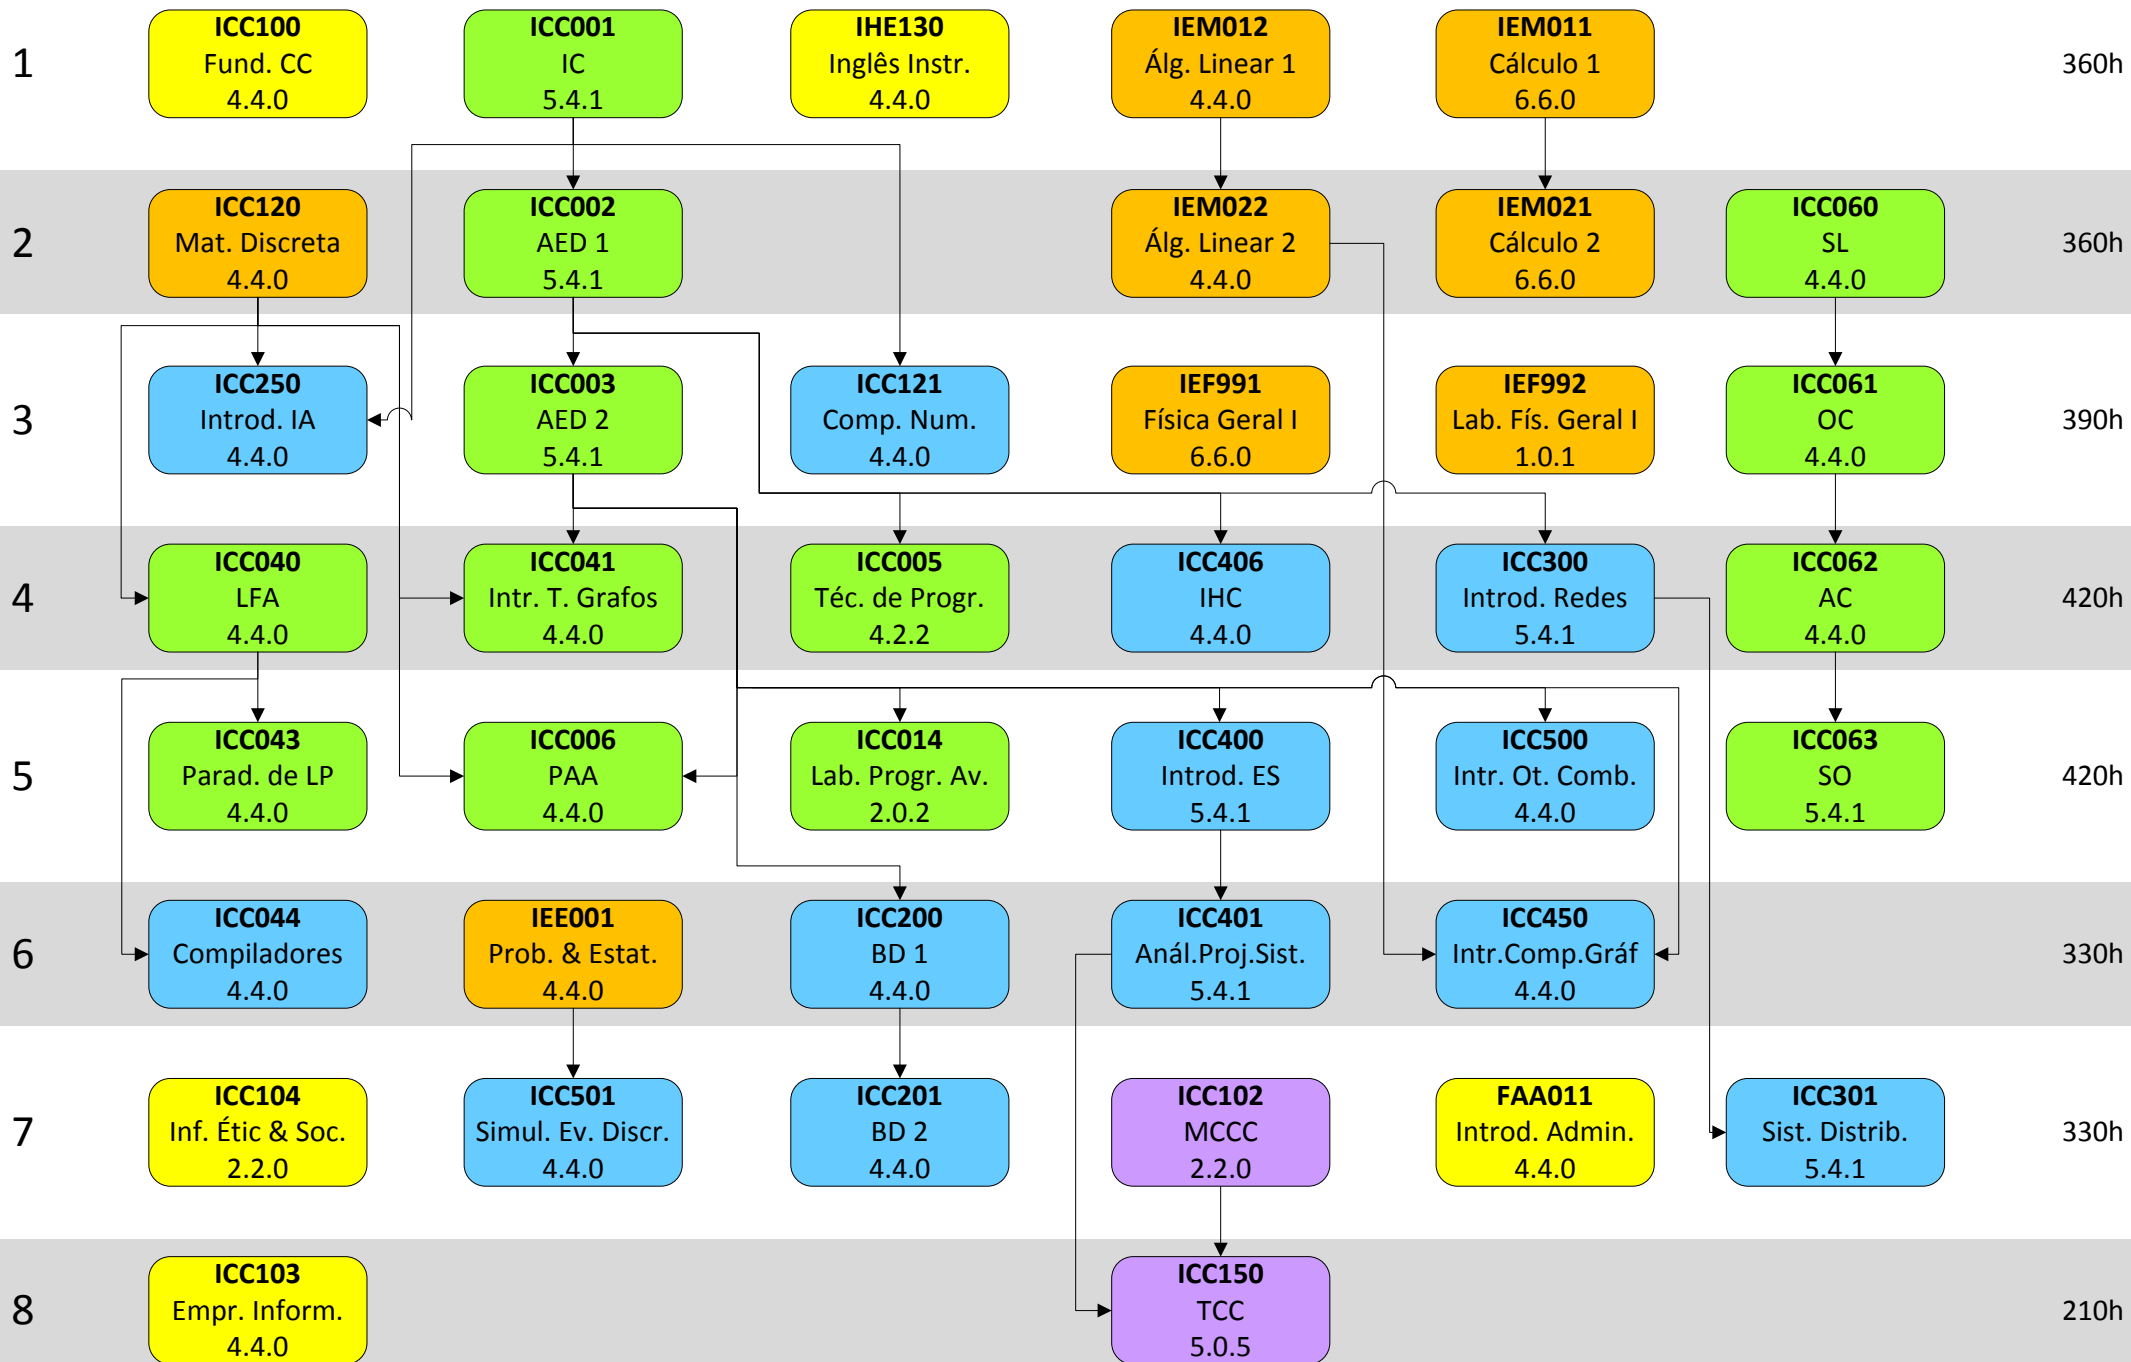

MATRIZ CURRICULAR DO CURSO DE CIÊNCIA DA COMPUTAÇÃO (UFAM) - VERSÃO 2012/1

TOTAL (OBRIGATORIAS): 2.820h

BACHARELADO EM CIÊNCIA DA COMPUTAÇÃO (UFAM) – VERSÃO 2012/1 – PERFIS DE FORMAÇÃO

Formação Generalista

ICC012

Lab. Prog. B
2.0.2 | ICC001

ICC013

Lab. Prog. C
2.0.2 | ICC002

ICC015

Desaf. Prog. 1
2.0.2 | ICC003

ICC016

Desaf. Prog. 2
2.0.2 | ICC003